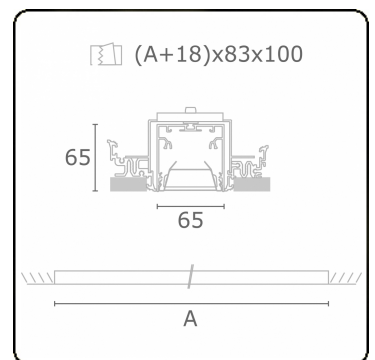

**Lichttechnische gegevens**

|              |                  |
|--------------|------------------|
| UGR          | <19              |
| CIE Fluxcode | 80 99 100 100 76 |

**Afmetingen**

|   |         |
|---|---------|
| A | 2524 mm |
|---|---------|