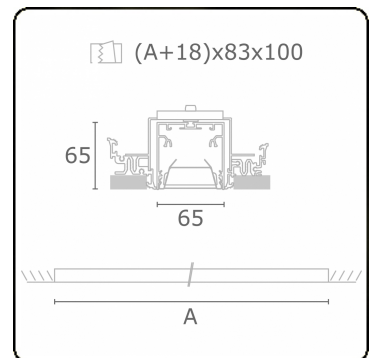

Rekta 65x65 direkt - BAP - HO 150mA - ANO
07.94024574-0001

Leuchtdaten

Montage	Deckeneinbau
Lichtaustritt	Direkt
Leuchten Abdeckung	BAP Raster
Schutzgrad	IP 20
Gehäuse	Aluminium
Verarbeitung	eloxierte Verarbeitung
Prüfzeichen	CE, ISO 9001

Lichttechnische Daten

UGR	<19
CIE Fluxcode	80 99 100 100 76

Abmessungen

A	1964 mm
---	---------

Bemerkungen

Einbauleuchte (randlos) - Direkt - HO 150mA - BAP - ANO

ENERGY

Verrijgbaar op aanvraag.