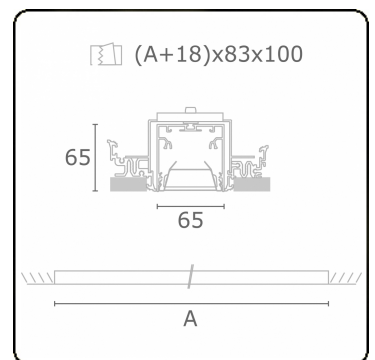

Lichttechnische gegevens

UGR	<19
CIE Fluxcode	80 99 100 100 76

Afmetingen

A	1124 mm
---	---------

Opmerkingen

Inbouwarmatuur (randloos) - Direct - HO 150mA - BAP - ANO

ENERGY

Verkrijgbaar op aanvraag.