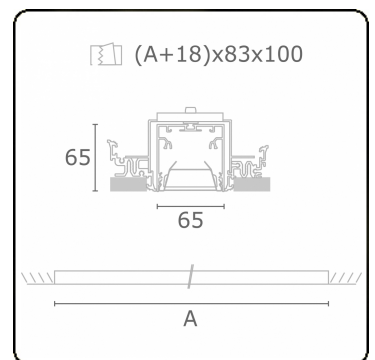

Rekta 65x65 direkt - BAP - HO 150mA - ANO  
07.94020594-0001

**Leuchtendaten**

Montage	Deckeneinbau
Lichtaustritt	Direkt
Leuchten Abdeckung	BAP Raster
Schutzgrad	IP 20
Gehäuse	Aluminium
Verarbeitung	eloxierte Verarbeitung
Prüfzeichen	CE, ISO 9001

**Lichttechnische Daten**

UGR	<19
CIE Fluxcode	80 99 100 100 76

**Abmessungen**

A	2524 mm
---	---------

**Bemerkungen**

Einbauleuchte (randlos) - Direkt - HO 150mA - BAP - ANO

**ENERGY**

Verrijgbaar op aanvraag.