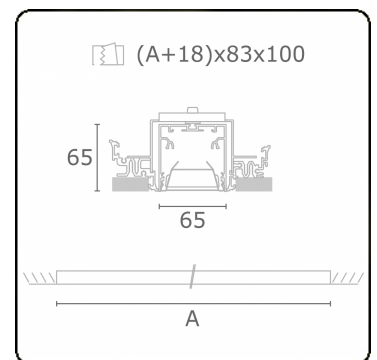

Lichttechnische Daten

UGR	<19
CIE Fluxcode	80 99 100 100 76

Abmessungen

A	2244 mm
---	---------

Bemerkungen

Einbauleuchte (randlos) - Direkt - HO 150mA - BAP - ANO

ENERGY

Verrijgbaar op aanvraag.