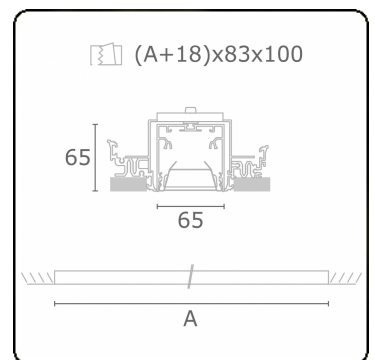

**Lichttechnische gegevens**

UGR	<19
CIE Fluxcode	80 99 100 100 76

**Afmetingen**

A	1684 mm
---	---------

**Opmerkingen**

Inbouwarmatuur (randloos) - Direct - HO 150mA - BAP - ANO

**ENERGY**

Verkrijgbaar op aanvraag.