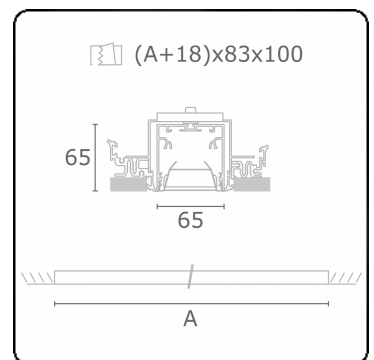

Rekta 65x65 direkt - BAP - HO 150mA - ANO
07.94020554-0001

Leuchtendaten

Montage	Deckeneinbau
Lichtaustritt	Direkt
Leuchten Abdeckung	BAP Raster
Schutzgrad	IP 20
Gehäuse	Aluminium
Verarbeitung	eloxierte Verarbeitung
Prüfzeichen	CE, ISO 9001

Lichttechnische Daten

UGR	<19
CIE Fluxcode	80 99 100 100 76

Abmessungen

A	1404 mm
---	---------

Bemerkungen

Einbauleuchte (randlos) - Direkt - HO 150mA - BAP - ANO

ENERGY

Verrijgbaar op aanvraag.