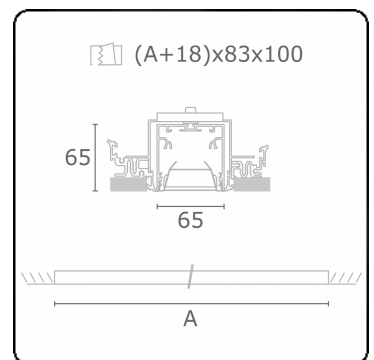

Rekta 65x65 direkt - BAP - HO 150mA - ANO
07.94020544-0001

Leuchtendaten

Montage	Deckeneinbau
Lichtaustritt	Direkt
Leuchten Abdeckung	BAP Raster
Schutzgrad	IP 20
Gehäuse	Aluminium
Verarbeitung	eloxierte Verarbeitung
Prüfzeichen	CE, ISO 9001

Lichttechnische Daten

UGR	<19
CIE Fluxcode	80 99 100 100 76

Abmessungen

A	1124 mm
---	---------

Bemerkungen

Einbauleuchte (randlos) - Direkt - HO 150mA - BAP - ANO

ENERGY

Verrijgbaar op aanvraag.