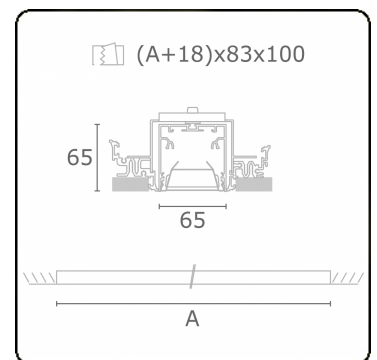

**Lichttechnische gegevens**

UGR	<19
CIE Fluxcode	80 99 100 100 76

**Afmetingen**

A	1124 mm
---	---------

**Opmerkingen**

Inbouwarmatuur (randloos) - Direct - HO 150mA - BAP - ANO

**ENERGY**

Verkrijgbaar op aanvraag.