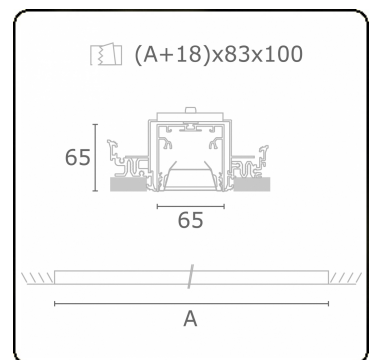

Lichttechnische Daten

UGR	<19
CIE Fluxcode	80 99 100 100 76

Abmessungen

A	2804 mm
---	---------

Bemerkungen

Einbauleuchte (randlos) - Direkt - HO 150mA - BAP - ANO

ENERGY

Verrijgbaar op aanvraag.