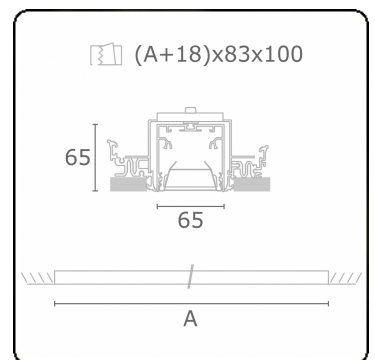

Lichttechnische Daten

UGR	<19
CIE Fluxcode	80 99 100 100 76

Abmessungen

A	2524 mm
---	---------

Bemerkungen

Einbauleuchte (randlos) - Direkt - HO 150mA - BAP - ANO

ENERGY

Verrijgbaar op aanvraag.