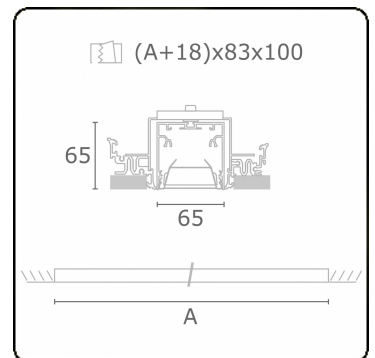

Lichttechnische gegevens

UGR	<19
CIE Fluxcode	80 99 100 100 76

Afmetingen

A	1964 mm
---	---------

Opmerkingen

Inbouwarmatuur (randloos) - Direct - HO 150mA - BAP - ANO

ENERGY

Verrijgbaar op aanvraag.