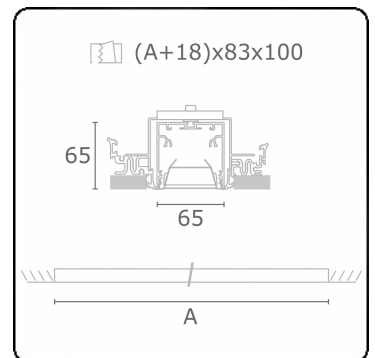

Lichttechnische gegevens

UGR	<19
CIE Fluxcode	80 99 100 100 76

Afmetingen

A	2804 mm
---	---------

Opmerkingen

Inbouwarmatuur (randloos) - Direct - HO 150mA - BAP - ANO

ENERGY

Verrijgbaar op aanvraag.