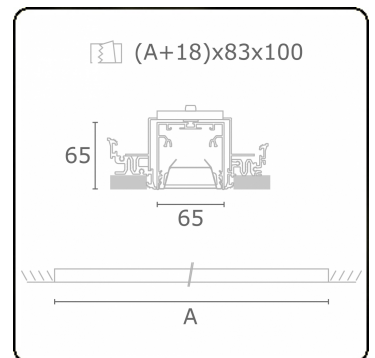

Rekta 65x65 direkt - BAP - HO 150mA - ANO
07.94020593-0001

Leuchtendaten

Montage	Deckeneinbau
Lichtaustritt	Direkt
Leuchten Abdeckung	BAP Raster
Schutzgrad	IP 20
Gehäuse	Aluminium
Verarbeitung	eloxierte Verarbeitung
Prüfzeichen	CE, ISO 9001

Lichttechnische Daten

UGR	<19
CIE Fluxcode	80 99 100 100 76

Abmessungen

A	2524 mm
---	---------

Bemerkungen

Einbauleuchte (randlos) - Direkt - HO 150mA - BAP - ANO

ENERGY

Verrijgbaar op aanvraag.