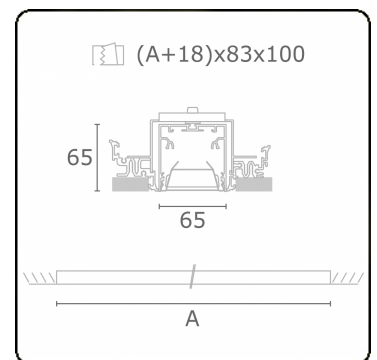

Lichttechnische gegevens

UGR	<19
CIE Fluxcode	80 99 100 100 76

Afmetingen

A	2524 mm
---	---------

Opmerkingen

Inbouwarmatuur (randloos) - Direct - HO 150mA - BAP - ANO

ENERGY

Verkrijgbaar op aanvraag.