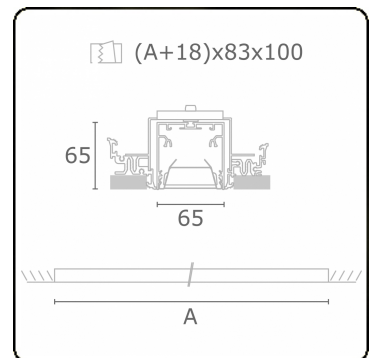

Rekta 65x65 direkt - BAP - HO 150mA - ANO
07.94020583-0001

Leuchtendaten

Montage	Deckeneinbau
Lichtaustritt	Direkt
Leuchten Abdeckung	BAP Raster
Schutzgrad	IP 20
Gehäuse	Aluminium
Verarbeitung	eloxierte Verarbeitung
Prüfzeichen	CE, ISO 9001

Lichttechnische Daten

UGR	<19
CIE Fluxcode	80 99 100 100 76

Abmessungen

A	2244 mm
---	---------

Bemerkungen

Einbauleuchte (randlos) - Direkt - HO 150mA - BAP - ANO

ENERGY

Verrijgbaar op aanvraag.