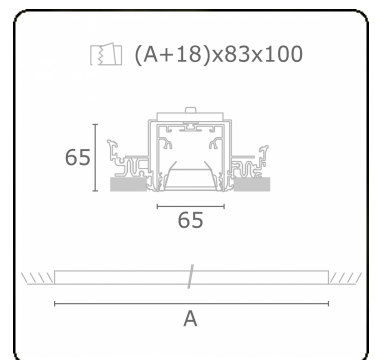

Lichttechnische gegevens

UGR	<19
CIE Fluxcode	80 99 100 100 76

Afmetingen

A	2244 mm
---	---------

Opmerkingen

Inbouwarmatuur (randloos) - Direct - HO 150mA - BAP - ANO

ENERGY

Verkrijgbaar op aanvraag.