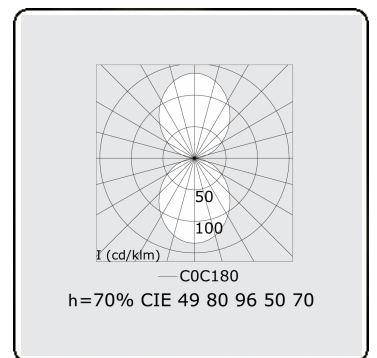

Lichttechnische gegevens

UGR	>19
CIE Fluxcode	49 80 96 100 70
CIE Fluxcode Indirect	00 00 00 00 70

Afmetingen

A	570 mm
---	--------

Opmerkingen

Wandarmatuur - Direct/Indirect - HO 150mA - satiné (gelijkggend) - ANO