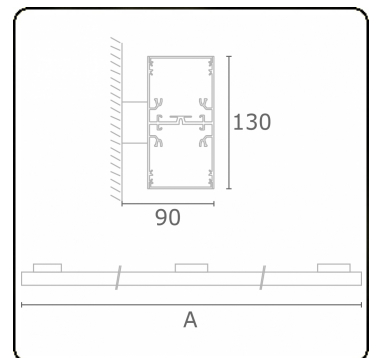

Lichttechnische gegevens

UGR	>19
CIE Fluxcode	49 80 96 100 70
CIE Fluxcode Indirect	00 00 00 00 70

Afmetingen

A	570 mm
---	--------

Opmerkingen

Wandarmatuur - Direct/Indirect - HO 150mA - satiné (gelijkggend) - ANO