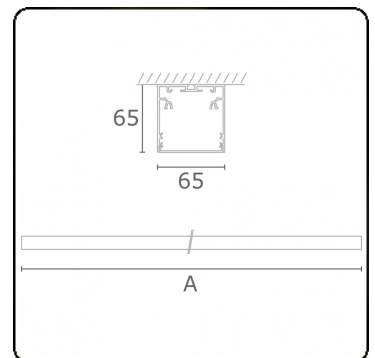

**Photometric details**

UGR	>19
CIE Fluxcode	49 80 96 100 70

**Dimensions**

A	2810 mm
---	---------

**Remarks**

Ceiling luminaire - Direct - HO 325mA - satin - ANO

**ENERGY**

Verrijgbaar op aanvraag.