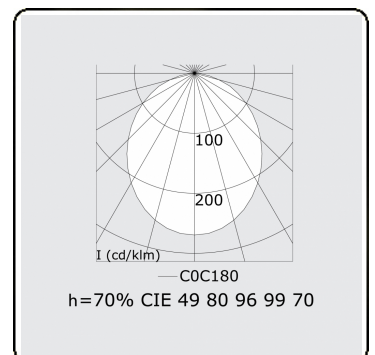

Rekta 65x65 direkt - satiniert - HO 325mA - ANO
05.94004684-0001

Leuchtendaten

Montage	Decke
Lichtaustritt	Direkt
Leuchten Abdeckung	satinierte Abdeckung
Schutzgrad	IP 20
Gehäuse	Aluminium
Verarbeitung	eloxierte Verarbeitung
Prüfzeichen	CE, ISO 9001

Lichttechnische Daten

UGR	>19
CIE Fluxcode	49 80 96 100 70

Abmessungen

A	2250 mm
---	---------

Bemerkungen

Deckenleuchte - Direkt - HO 325mA - satiniert - ANO

ENERGY

Verrijgbaar op aanvraag.