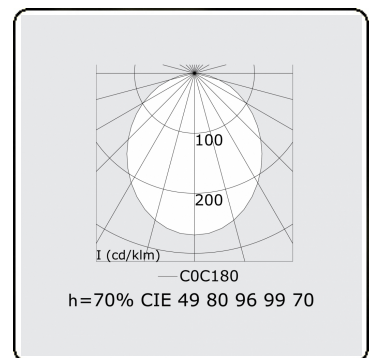

Photometric details

UGR	>19
CIE Fluxcode	49 80 96 100 70

Dimensions

A	2250 mm
---	---------

Remarks

Ceiling luminaire - Direct - HO 325mA - satin - ANO

ENERGY

Verkrijgbaar op aanvraag.