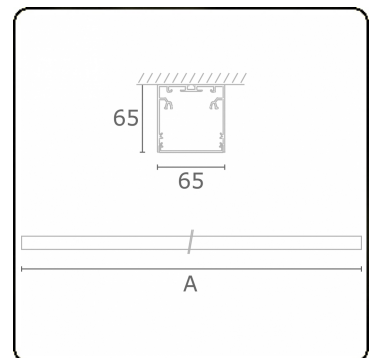

Photometric details

UGR	>19
CIE Fluxcode	49 80 96 100 70

Dimensions

A	2250 mm
---	---------

Remarks

Ceiling luminaire - Direct - HO 325mA - satin - ANO

ENERGY

Verkrijgbaar op aanvraag.