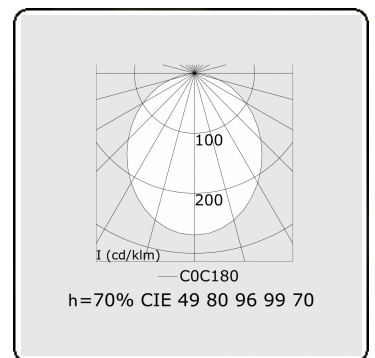

Lichttechnische gegevens

UGR	>19
CIE Fluxcode	49 80 96 100 70

Afmetingen

A	1130 mm
---	---------

Opmerkingen

Plafondarmatuur - Direct - HO 325mA - satiné - ANO

ENERGY

Verrijgbaar op aanvraag.