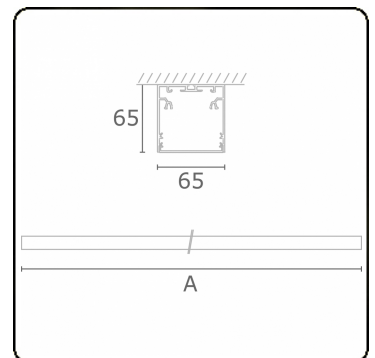

Lichttechnische gegevens

UGR	>19
CIE Fluxcode	49 80 96 100 70

Afmetingen

A	1130 mm
---	---------

Opmerkingen

Plafondarmatuur - Direct - HO 325mA - satiné - ANO

ENERGY

Verrijgbaar op aanvraag.