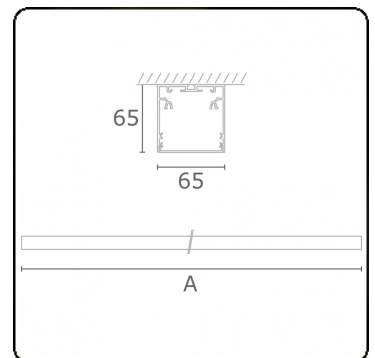

Rekta 65x65 direkt - satiniert - HO 325mA - ANO
05.94000604-0001

Leuchtendaten

Montage	Decke
Lichtaustritt	Direkt
Leuchten Abdeckung	satinierte Abdeckung
Schutzgrad	IP 20
Gehäuse	Aluminium
Verarbeitung	eloxierte Verarbeitung
Prüfzeichen	CE, ISO 9001

Lichttechnische Daten

UGR	>19
CIE Fluxcode	49 80 96 100 70

Abmessungen

A	2810 mm
---	---------

Bemerkungen

Deckenleuchte - Direkt - HO 325mA - satiniert - ANO

ENERGY

Verrijgbaar op aanvraag.