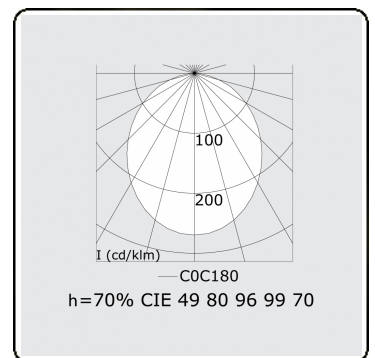

Rekta 65x65 direkt - satiniert - HO 325mA - ANO
05.94000604-0001

Leuchtendaten

Montage	Decke
Lichtaustritt	Direkt
Leuchten Abdeckung	satinierte Abdeckung
Schutzgrad	IP 20
Gehäuse	Aluminium
Verarbeitung	eloxierte Verarbeitung
Prüfzeichen	CE, ISO 9001

Lichttechnische Daten

UGR	>19
CIE Fluxcode	49 80 96 100 70

Abmessungen

A	2810 mm
---	---------

Bemerkungen

Deckenleuchte - Direkt - HO 325mA - satiniert - ANO

ENERGY

Verrijgbaar op aanvraag.