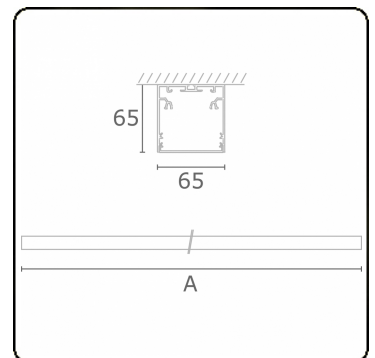

Lichttechnische gegevens

UGR	>19
CIE Fluxcode	49 80 96 100 70

Afmetingen

A	2810 mm
---	---------

Opmerkingen

Plafondarmatuur - Direct - HO 325mA - satiné - ANO

ENERGY

Verrijgbaar op aanvraag.