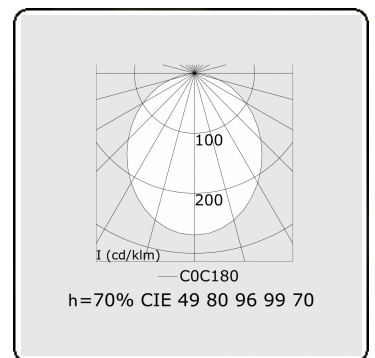

Elektrische Gegevens

Veiligheidsklasse	I
Voeding	230V
Voorschakelapparaat	Stroomvoeding

Lampgegevens

Lamptype	LED 4000K
Wattage	7,2W
Bruto lichtstroom	13400
Armatuur vermogen	79,2W
Aantal	10
Levensduur LED module	L80/B10 > 72000h
Kleurtolerantie	MacAdam 3
CRI	>80

Lichttechnische gegevens

UGR	>19
CIE Fluxcode	49 80 96 100 70

Afmetingen

A	2810 mm
---	---------

Opmerkingen

Plafondarmatuur - Direct - HO 325mA - satiné - ANO

ENERGY

Verrijgbaar op aanvraag.