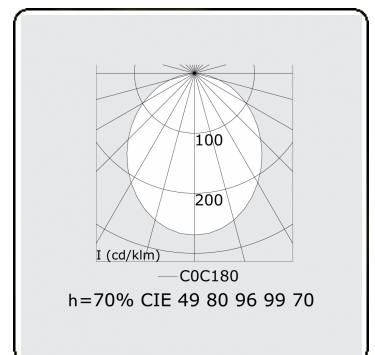

Rekta 65x65 direkt - satiniert - HO 325mA - ANO
05.94000694-0001

Leuchtendaten

Montage	Decke
Lichtaustritt	Direkt
Leuchten Abdeckung	satinierte Abdeckung
Schutzgrad	IP 20
Gehäuse	Aluminium
Verarbeitung	eloxierte Verarbeitung
Prüfzeichen	CE, ISO 9001

Lichttechnische Daten

UGR	>19
CIE Fluxcode	49 80 96 100 70

Abmessungen

A	2530 mm
---	---------

Bemerkungen

Deckenleuchte - Direkt - HO 325mA - satiniert - ANO

ENERGY

Verrijgbaar op aanvraag.