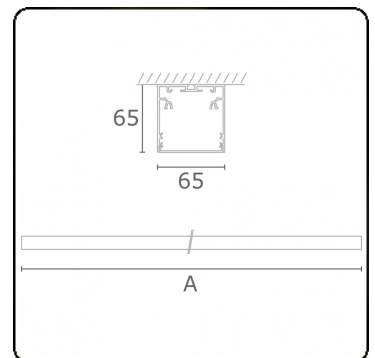

Lichttechnische Daten

UGR	>19
CIE Fluxcode	49 80 96 100 70

Abmessungen

A	2530 mm
---	---------

Bemerkungen

Deckenleuchte - Direkt - HO 325mA - satiniert - ANO

ENERGY

Verrijgbaar op aanvraag.