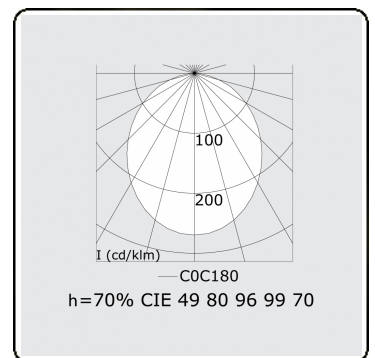

Rekta 65x65 direkt - satiniert - HO 325mA - ANO
05.94000674-0001

Leuchtendaten

Montage	Decke
Lichtaustritt	Direkt
Leuchten Abdeckung	satinierte Abdeckung
Schutzgrad	IP 20
Gehäuse	Aluminium
Verarbeitung	eloxierte Verarbeitung
Prüfzeichen	CE, ISO 9001

Lichttechnische Daten

UGR	>19
CIE Fluxcode	49 80 96 100 70

Abmessungen

A	1970 mm
---	---------

Bemerkungen

Deckenleuchte - Direkt - HO 325mA - satiniert - ANO

ENERGY

Verrijgbaar op aanvraag.