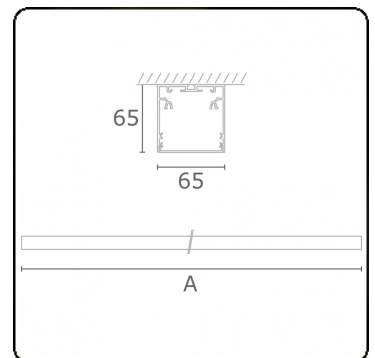

Rekta 65x65 direkt - satiniert - HO 325mA - ANO
05.94000674-0001

Leuchtendaten

Montage	Decke
Lichtaustritt	Direkt
Leuchten Abdeckung	satinierte Abdeckung
Schutzgrad	IP 20
Gehäuse	Aluminium
Verarbeitung	eloxierte Verarbeitung
Prüfzeichen	CE, ISO 9001

Lichttechnische Daten

UGR	>19
CIE Fluxcode	49 80 96 100 70

Abmessungen

A	1970 mm
---	---------

Bemerkungen

Deckenleuchte - Direkt - HO 325mA - satiniert - ANO

ENERGY

Verrijgbaar op aanvraag.