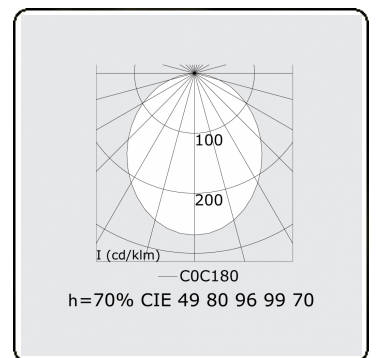

Photometric details

UGR	>19
CIE Fluxcode	49 80 96 100 70

Dimensions

A	1130 mm
---	---------

Remarks

Ceiling luminaire - Direct - HO 325mA - satin - ANO

ENERGY

Verkrijgbaar op aanvraag.