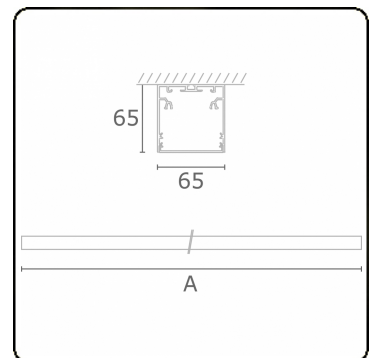

Photometric details

UGR	>19
CIE Fluxcode	49 80 96 100 70

Dimensions

A	1130 mm
---	---------

Remarks

Ceiling luminaire - Direct - HO 325mA - satin - ANO

ENERGY

Verkrijgbaar op aanvraag.