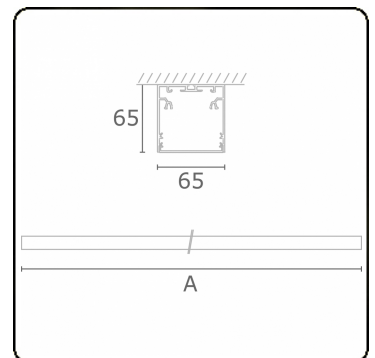

**Lichttechnische Daten**

UGR	>19
CIE Fluxcode	49 80 96 100 70

**Abmessungen**

A	2250 mm
---	---------

**Bemerkungen**

Deckenleuchte - Direkt - HO 325mA - satiniert - ANO

**ENERGY**

A  
 Verkrijgbaar op aanvraag.  
B  
 Disponible sur demande.  
C  
D  
 Available on request.  
E  
 Auf Anfrage.  
G