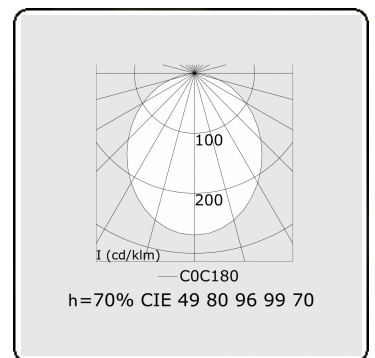

**Lichttechnische Daten**

UGR	>19
CIE Fluxcode	49 80 96 100 70

**Abmessungen**

A	2250 mm
---	---------

**Bemerkungen**

Deckenleuchte - Direkt - HO 325mA - satiniert - ANO

**ENERGY**

A  
 Verkrijgbaar op aanvraag.  
B  
 Disponible sur demande.  
C  
D  
 Available on request.  
E  
 Auf Anfrage.  
G