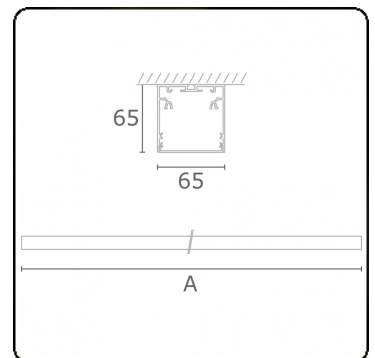

**Lichttechnische Daten**

UGR	>19
CIE Fluxcode	49 80 96 100 70

**Abmessungen**

A	1410 mm
---	---------

**Bemerkungen**

Deckenleuchte - Direkt - HO 325mA - satiniert - ANO

**ENERGY**

Verrijgbaar op aanvraag.