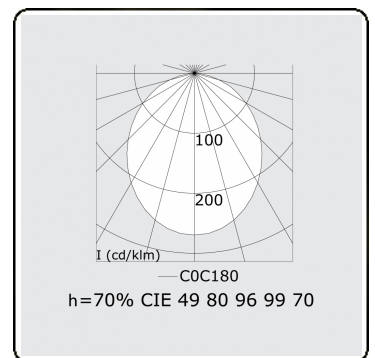

**Lichttechnische Daten**

UGR	>19
CIE Fluxcode	49 80 96 100 70

**Abmessungen**

A	1410 mm
---	---------

**Bemerkungen**

Deckenleuchte - Direkt - HO 325mA - satiniert - ANO

**ENERGY**

Verrijgbaar op aanvraag.