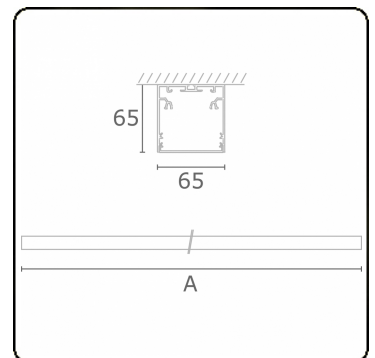

**Photometric details**

UGR	>19
CIE Fluxcode	49 80 96 100 70

**Dimensions**

A	1410 mm
---	---------

**Remarks**

Ceiling luminaire - Direct - HO 325mA - satin - ANO

**ENERGY**

Verrijgbaar op aanvraag.