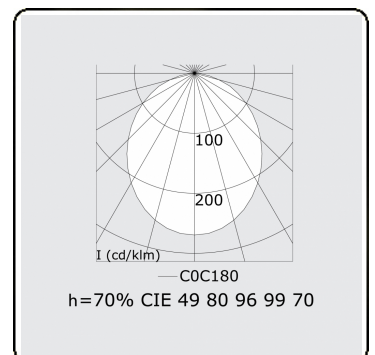

Rekta 65x65 direkt - satiniert - HO 325mA - ANO  
05.94004643-0001

**Leuchtendaten**

Montage	Decke
Lichtaustritt	Direkt
Leuchten Abdeckung	satinierte Abdeckung
Schutzgrad	IP 20
Gehäuse	Aluminium
Verarbeitung	eloxierte Verarbeitung
Prüfzeichen	CE, ISO 9001

**Lichttechnische Daten**

UGR	>19
CIE Fluxcode	49 80 96 100 70

**Abmessungen**

A	1130 mm
---	---------

**Bemerkungen**

Deckenleuchte - Direkt - HO 325mA - satiniert - ANO

**ENERGY**

Verrijgbaar op aanvraag.