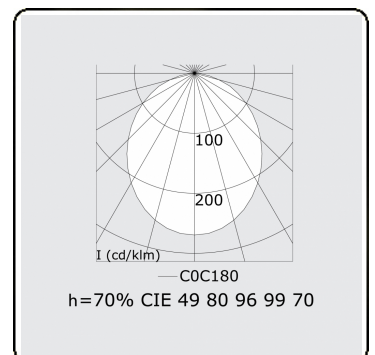

Bemerkungen

Deckenleuchte - Direkt - HO 325mA - satiniert - ANO

ENERGY

Verrijgbaar op aanvraag.

Disponible sur demande.

Available on request.

Auf Anfrage.

MULTILINE®

WXYZ
kWh/1000h

2019/2015