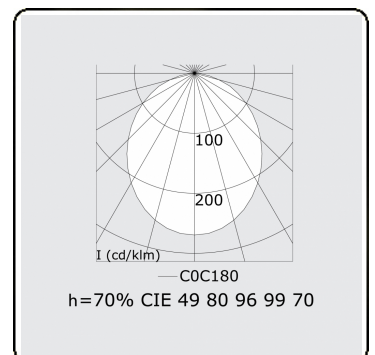

Rekta 65x65 direkt - satiniert - HO 325mA - ANO
05.94000643-0001

Leuchtendaten

Montage	Decke
Lichtaustritt	Direkt
Leuchten Abdeckung	satinierte Abdeckung
Schutzgrad	IP 20
Gehäuse	Aluminium
Verarbeitung	eloxierte Verarbeitung
Prüfzeichen	CE, ISO 9001

Lichttechnische Daten

UGR	>19
CIE Fluxcode	49 80 96 100 70

Abmessungen

A	1130 mm
---	---------

Bemerkungen

Deckenleuchte - Direkt - HO 325mA - satiniert - ANO

ENERGY

Verrijgbaar op aanvraag.