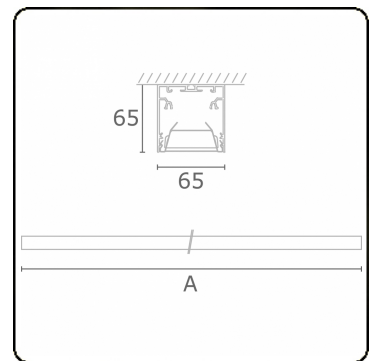

Rekta 65x65 direkt - BAP - HO 150mA - ANO  
05.94024504-0001

**Leuchtendaten**

Montage	Decke
Lichtaustritt	Direkt
Leuchten Abdeckung	BAP Raster
Schutzgrad	IP 20
Gehäuse	Aluminium
Verarbeitung	eloxierte Verarbeitung
Prüfzeichen	CE, ISO 9001

**Lichttechnische Daten**

UGR	<19
CIE Fluxcode	80 99 100 100 76

**Abmessungen**

A	2810 mm
---	---------

**Bemerkungen**

Deckenleuchte - Direkt - HO 150mA - BAP - ANO

**ENERGY**

Verrijgbaar op aanvraag.