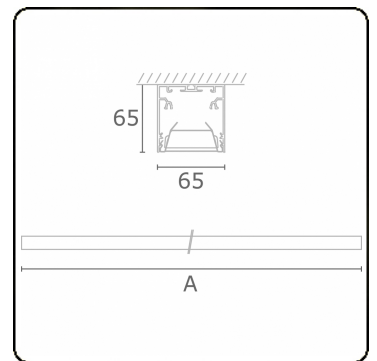

Lichttechnische gegevens

UGR	<19
CIE Fluxcode	80 99 100 100 76

Afmetingen

A	2810 mm
---	---------

Opmerkingen

Plafondarmatuur - Direct - HO 150mA - BAP - ANO

ENERGY

Verrijgbaar op aanvraag.