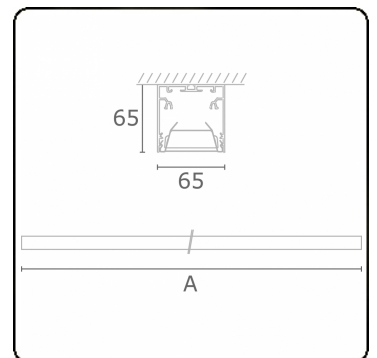

Rekta 65x65 direkt - BAP - HO 150mA - ANO
05.94024594-0001

Leuchtendaten

Montage	Decke
Lichtaustritt	Direkt
Leuchten Abdeckung	BAP Raster
Schutzgrad	IP 20
Gehäuse	Aluminium
Verarbeitung	eloxierte Verarbeitung
Prüfzeichen	CE, ISO 9001

Lichttechnische Daten

UGR	<19
CIE Fluxcode	80 99 100 100 76

Abmessungen

A	2530 mm
---	---------

Bemerkungen

Deckenleuchte - Direkt - HO 150mA - BAP - ANO

ENERGY

Verrijgbaar op aanvraag.