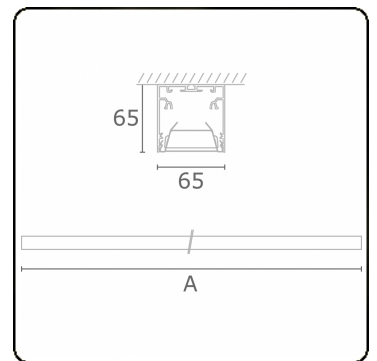

Rekta 65x65 direkt - BAP - HO 150mA - ANO
05.94024564-0001

Leuchtendaten

Montage	Decke
Lichtaustritt	Direkt
Leuchten Abdeckung	BAP Raster
Schutzgrad	IP 20
Gehäuse	Aluminium
Verarbeitung	eloxierte Verarbeitung
Prüfzeichen	CE, ISO 9001

Lichttechnische Daten

UGR	<19
CIE Fluxcode	80 99 100 100 76

Abmessungen

A	1690 mm
---	---------

Bemerkungen

Deckenleuchte - Direkt - HO 150mA - BAP - ANO

ENERGY

Verrijgbaar op aanvraag.