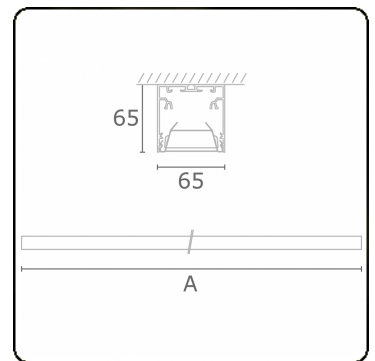

Rekta 65x65 direkt - BAP - HO 150mA - ANO
05.94020594-0001

Leuchtendaten

Montage	Decke
Lichtaustritt	Direkt
Leuchten Abdeckung	BAP Raster
Schutzgrad	IP 20
Gehäuse	Aluminium
Verarbeitung	eloxierte Verarbeitung
Prüfzeichen	CE, ISO 9001

Lichttechnische Daten

UGR	<19
CIE Fluxcode	80 99 100 100 76

Abmessungen

A	2530 mm
---	---------

Bemerkungen

Deckenleuchte - Direkt - HO 150mA - BAP - ANO

ENERGY

Verrijgbaar op aanvraag.