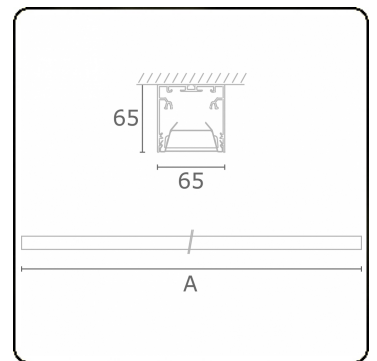

Rekta 65x65 direkt - BAP - HO 150mA - ANO
05.94020584-0001

Leuchtendaten

Montage	Decke
Lichtaustritt	Direkt
Leuchten Abdeckung	BAP Raster
Schutzgrad	IP 20
Gehäuse	Aluminium
Verarbeitung	eloxierte Verarbeitung
Prüfzeichen	CE, ISO 9001

Lichttechnische Daten

UGR	<19
CIE Fluxcode	80 99 100 100 76

Abmessungen

A	2250 mm
---	---------

Bemerkungen

Deckenleuchte - Direkt - HO 150mA - BAP - ANO

ENERGY

Verrijgbaar op aanvraag.