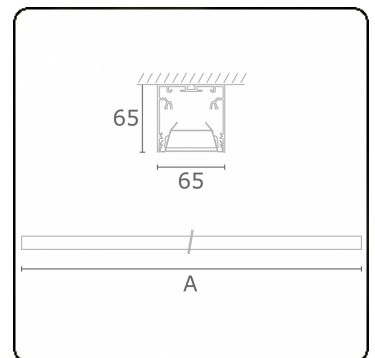

Lichttechnische gegevens

UGR	<19
CIE Fluxcode	80 99 100 100 76

Afmetingen

A	1970 mm
---	---------

Opmerkingen

Plafondarmatuur - Direct - HO 150mA - BAP - ANO

ENERGY

Verrijgbaar op aanvraag.