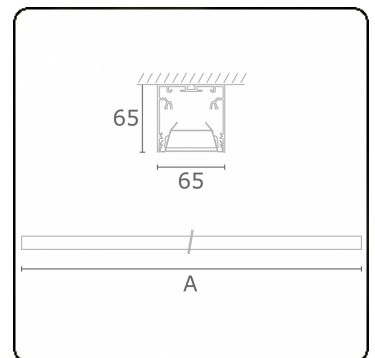

Rekta 65x65 direkt - BAP - HO 150mA - ANO
05.94020564-0001

Leuchtendaten

Montage	Decke
Lichtaustritt	Direkt
Leuchten Abdeckung	BAP Raster
Schutzgrad	IP 20
Gehäuse	Aluminium
Verarbeitung	eloxierte Verarbeitung
Prüfzeichen	CE, ISO 9001

Lichttechnische Daten

UGR	<19
CIE Fluxcode	80 99 100 100 76

Abmessungen

A	1690 mm
---	---------

Bemerkungen

Deckenleuchte - Direkt - HO 150mA - BAP - ANO

ENERGY

Verrijgbaar op aanvraag.