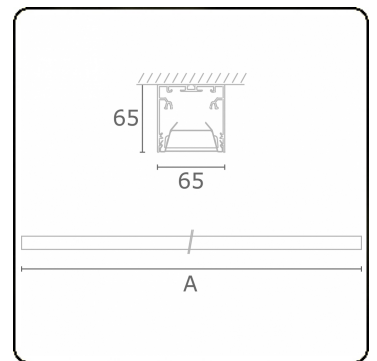

**Lichttechnische gegevens**

UGR	<19
CIE Fluxcode	80 99 100 100 76

**Afmetingen**

A	1690 mm
---	---------

**Opmerkingen**

Plafondarmatuur - Direct - HO 150mA - BAP - ANO

**ENERGY**

Verrijgbaar op aanvraag.