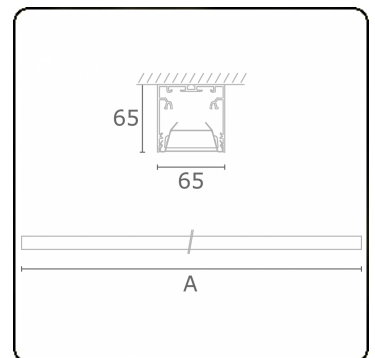

Rekta 65x65 direkt - BAP - HO 150mA - ANO  
05.94020544-0001

**Leuchtendaten**

Montage	Decke
Lichtaustritt	Direkt
Leuchten Abdeckung	BAP Raster
Schutzgrad	IP 20
Gehäuse	Aluminium
Verarbeitung	eloxierte Verarbeitung
Prüfzeichen	CE, ISO 9001

**Lichttechnische Daten**

UGR	<19
CIE Fluxcode	80 99 100 100 76

**Abmessungen**

A	1130 mm
---	---------

**Bemerkungen**

Deckenleuchte - Direkt - HO 150mA - BAP - ANO

**ENERGY**

Verrijgbaar op aanvraag.