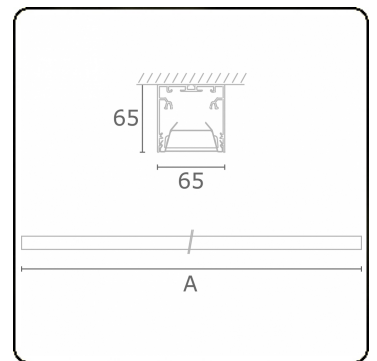

**Lichttechnische Daten**

UGR	<19
CIE Fluxcode	80 99 100 100 76

**Abmessungen**

A	2530 mm
---	---------

**Bemerkungen**

Deckenleuchte - Direkt - HO 150mA - BAP - ANO

**ENERGY**

Verrijgbaar op aanvraag.