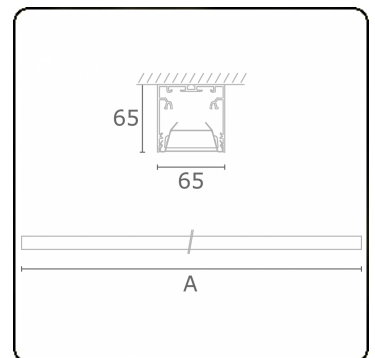

Lichttechnische gegevens

UGR	<19
CIE Fluxcode	80 99 100 100 76

Afmetingen

A	2530 mm
---	---------

Opmerkingen

Plafondarmatuur - Direct - HO 150mA - BAP - ANO

ENERGY

Verkrijgbaar op aanvraag.