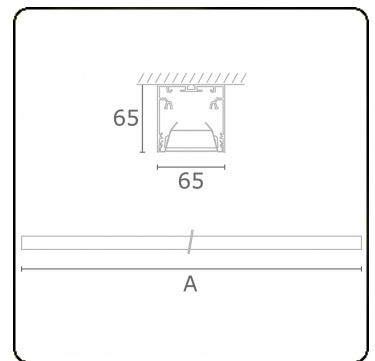

**Lichttechnische gegevens**

UGR	<19
CIE Fluxcode	80 99 100 100 76

**Afmetingen**

A	2250 mm
---	---------

**Opmerkingen**

Plafondarmatuur - Direct - HO 150mA - BAP - ANO

**ENERGY**

Verrijgbaar op aanvraag.