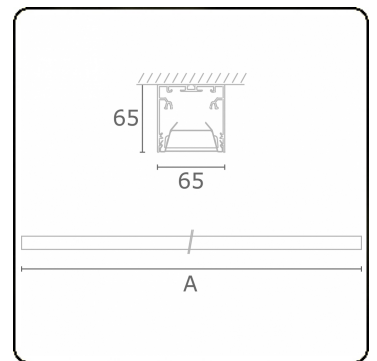

**Lichttechnische Daten**

UGR	<19
CIE Fluxcode	80 99 100 100 76

**Abmessungen**

A	1690 mm
---	---------

**Bemerkungen**

Deckenleuchte - Direkt - HO 150mA - BAP - ANO

**ENERGY**

Verrijgbaar op aanvraag.