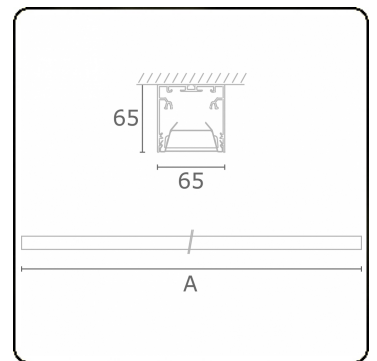

**Lichttechnische gegevens**

UGR	<19
CIE Fluxcode	80 99 100 100 76

**Afmetingen**

A	1410 mm
---	---------

**Opmerkingen**

Plafondarmatuur - Direct - HO 150mA - BAP - ANO

**ENERGY**

Verrijgbaar op aanvraag.