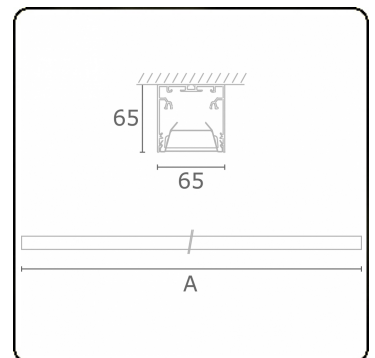

Rekta 65x65 direkt - BAP - HO 150mA - ANO
05.94024543-0001

Leuchtendaten

Montage	Decke
Lichtaustritt	Direkt
Leuchten Abdeckung	BAP Raster
Schutzgrad	IP 20
Gehäuse	Aluminium
Verarbeitung	eloxierte Verarbeitung
Prüfzeichen	CE, ISO 9001

Lichttechnische Daten

UGR	<19
CIE Fluxcode	80 99 100 100 76

Abmessungen

A	1130 mm
---	---------

Bemerkungen

Deckenleuchte - Direkt - HO 150mA - BAP - ANO

ENERGY

Verrijgbaar op aanvraag.