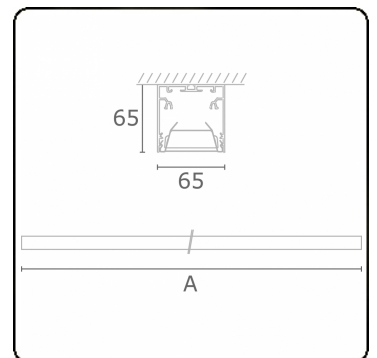

Rekta 65x65 direkt - BAP - HO 150mA - ANO
05.94020503-0001

Leuchtendaten

Montage	Decke
Lichtaustritt	Direkt
Leuchten Abdeckung	BAP Raster
Schutzgrad	IP 20
Gehäuse	Aluminium
Verarbeitung	eloxierte Verarbeitung
Prüfzeichen	CE, ISO 9001

Lichttechnische Daten

UGR	<19
CIE Fluxcode	80 99 100 100 76

Abmessungen

A	2810 mm
---	---------

Bemerkungen

Deckenleuchte - Direkt - HO 150mA - BAP - ANO

ENERGY

Verrijgbaar op aanvraag.